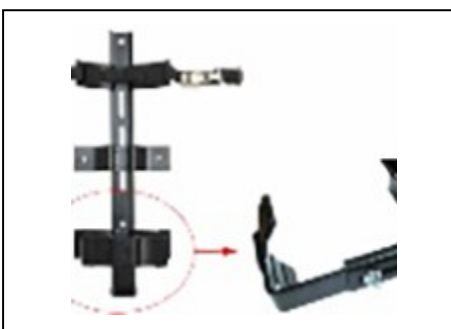

747

Autovešiak polohovateľný FLEXI

Bez DPH

s DPH